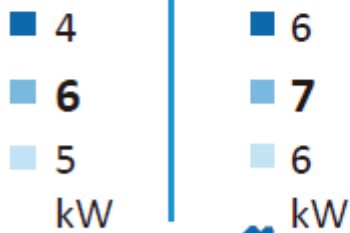

2019

811/2013