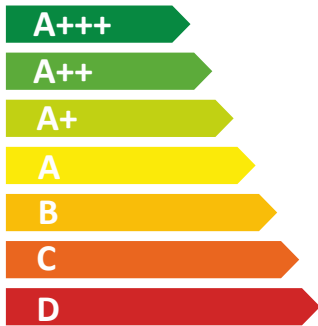

ENERG

енергия • ενέργεια

Y IJA

IE IA

HEIKO

HEIKO THERMAL Plus 6

55°C

35°C

A⁺⁺

A⁺⁺⁺

44 dB

52 dB

■ 03
■ 04
■ 06
kW

■ 03
■ 04
■ 06
kW

ENERG

енергия • ενέργεια

Y IJA

IE IA

HEIKO

HEIKO THERMAL Plus 9

55°C

35°C

A⁺⁺

A⁺⁺⁺

44 dB

53 dB

■ 05
■ 06
■ 07
kW

■ 05
■ 06
■ 08
kW

ENERG

енергия • ενέργεια

Y IJA

IE IA