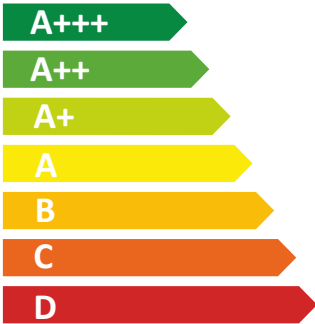

ENERG

енергия • ενέργεια

Y IJA

IE IA

HEIKO

HEIKO THERMAL Plus 6

55°C

35°C

A⁺⁺

A⁺⁺⁺

44 dB

52 dB

■ 03
■ 04
■ 06
kW

■ 03
■ 04
■ 06
kW

ENERG

енергия • ενέργεια

44 dB

53 dB

■ 05
■ 06
■ 07
kW

■ 05
■ 06
■ 08
kW

ENERG

енергия • ενέργεια

Y IJA

IE IA

HEIKO

HEIKO THERMAL Plus 12

55°C

35°C

A⁺⁺

A⁺⁺⁺

44 dB

52 dB